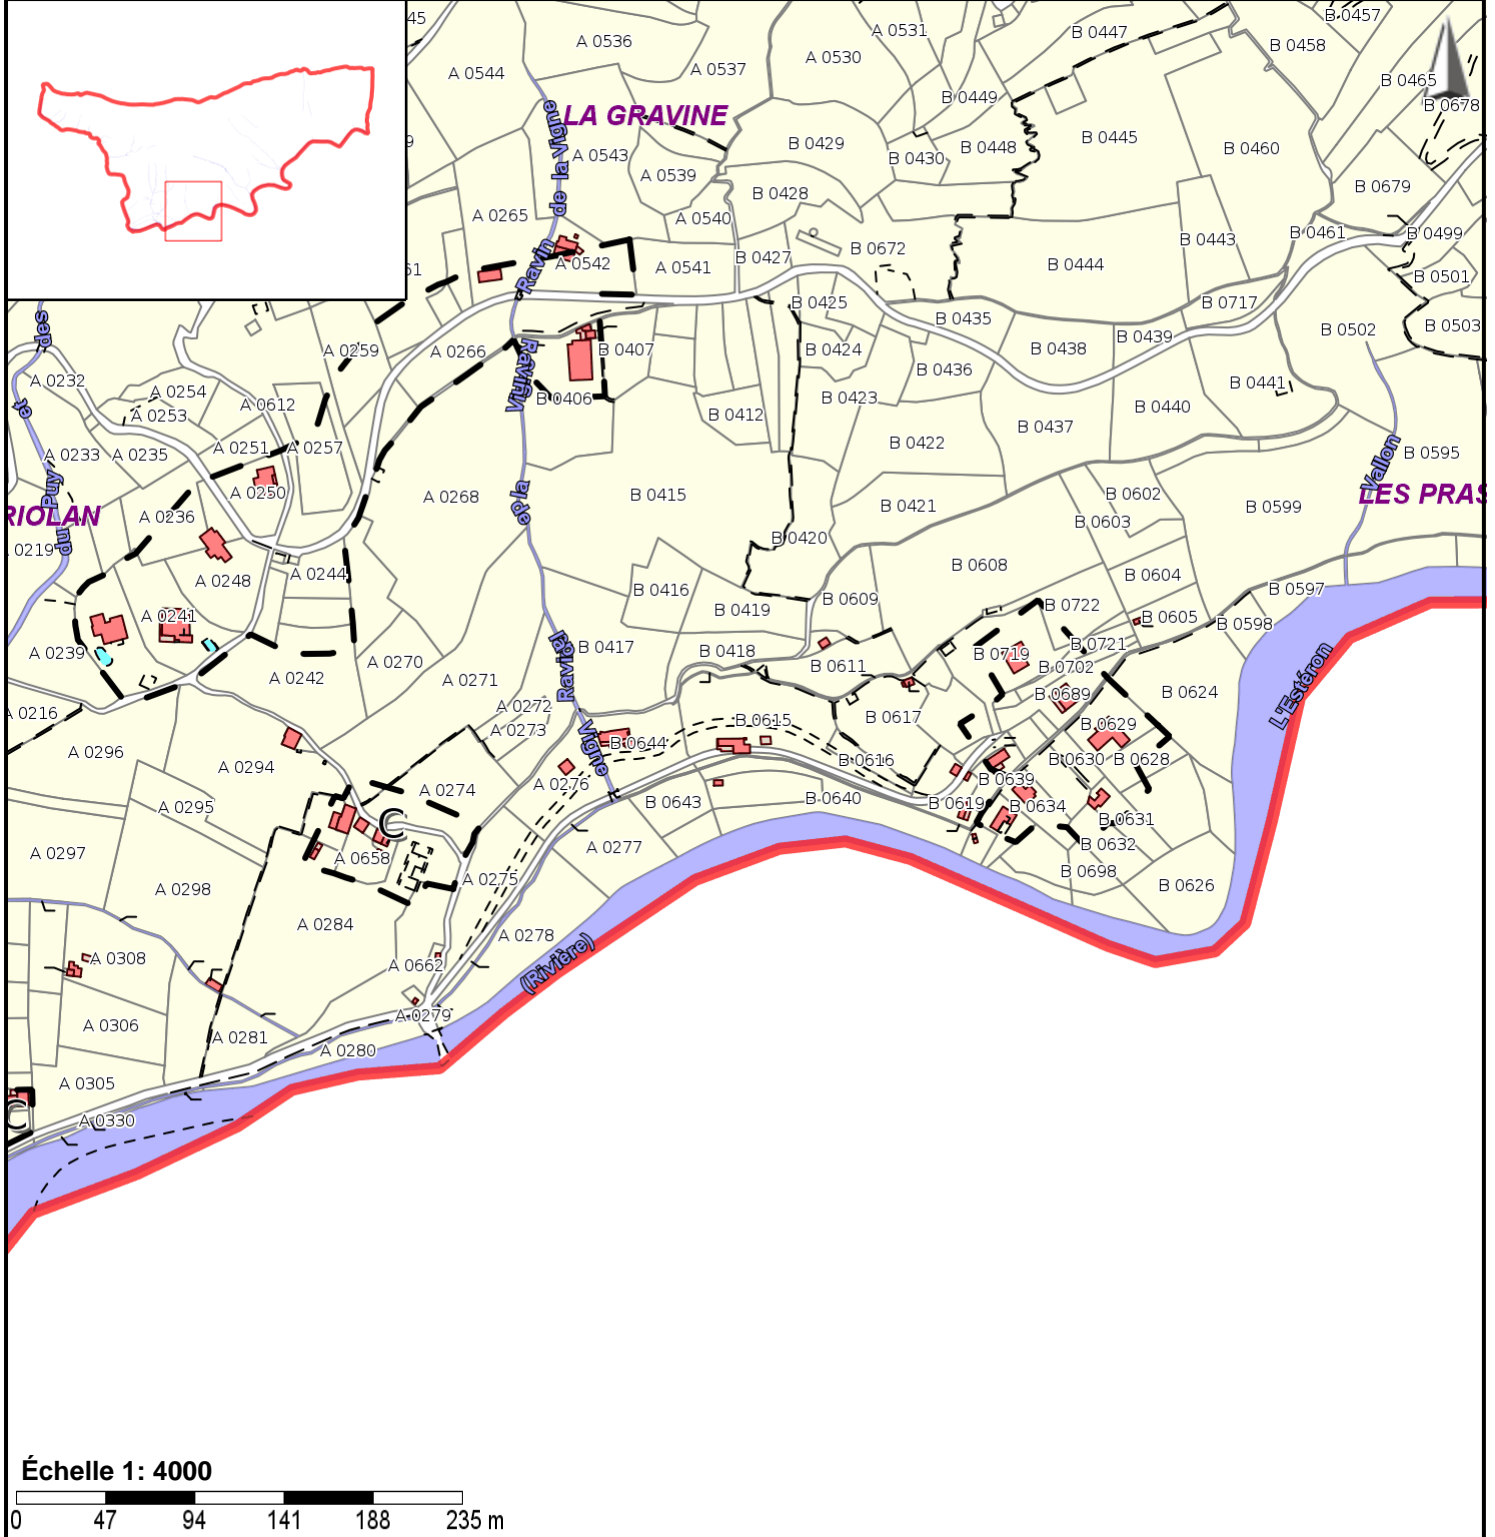

ZONE LE PUY FONT GAILLARDE

Carte présentée pour information, sans valeur réglementaire.

Cadastre

 Communes

 Parcelles

Batiments

 Bâtiment en dur

 Construction légère

Cadastre divers

 Communes

 Cours d'eau

POS

Zonage POS

 Zone Constructible

 Zonage POS

 Zonage POS