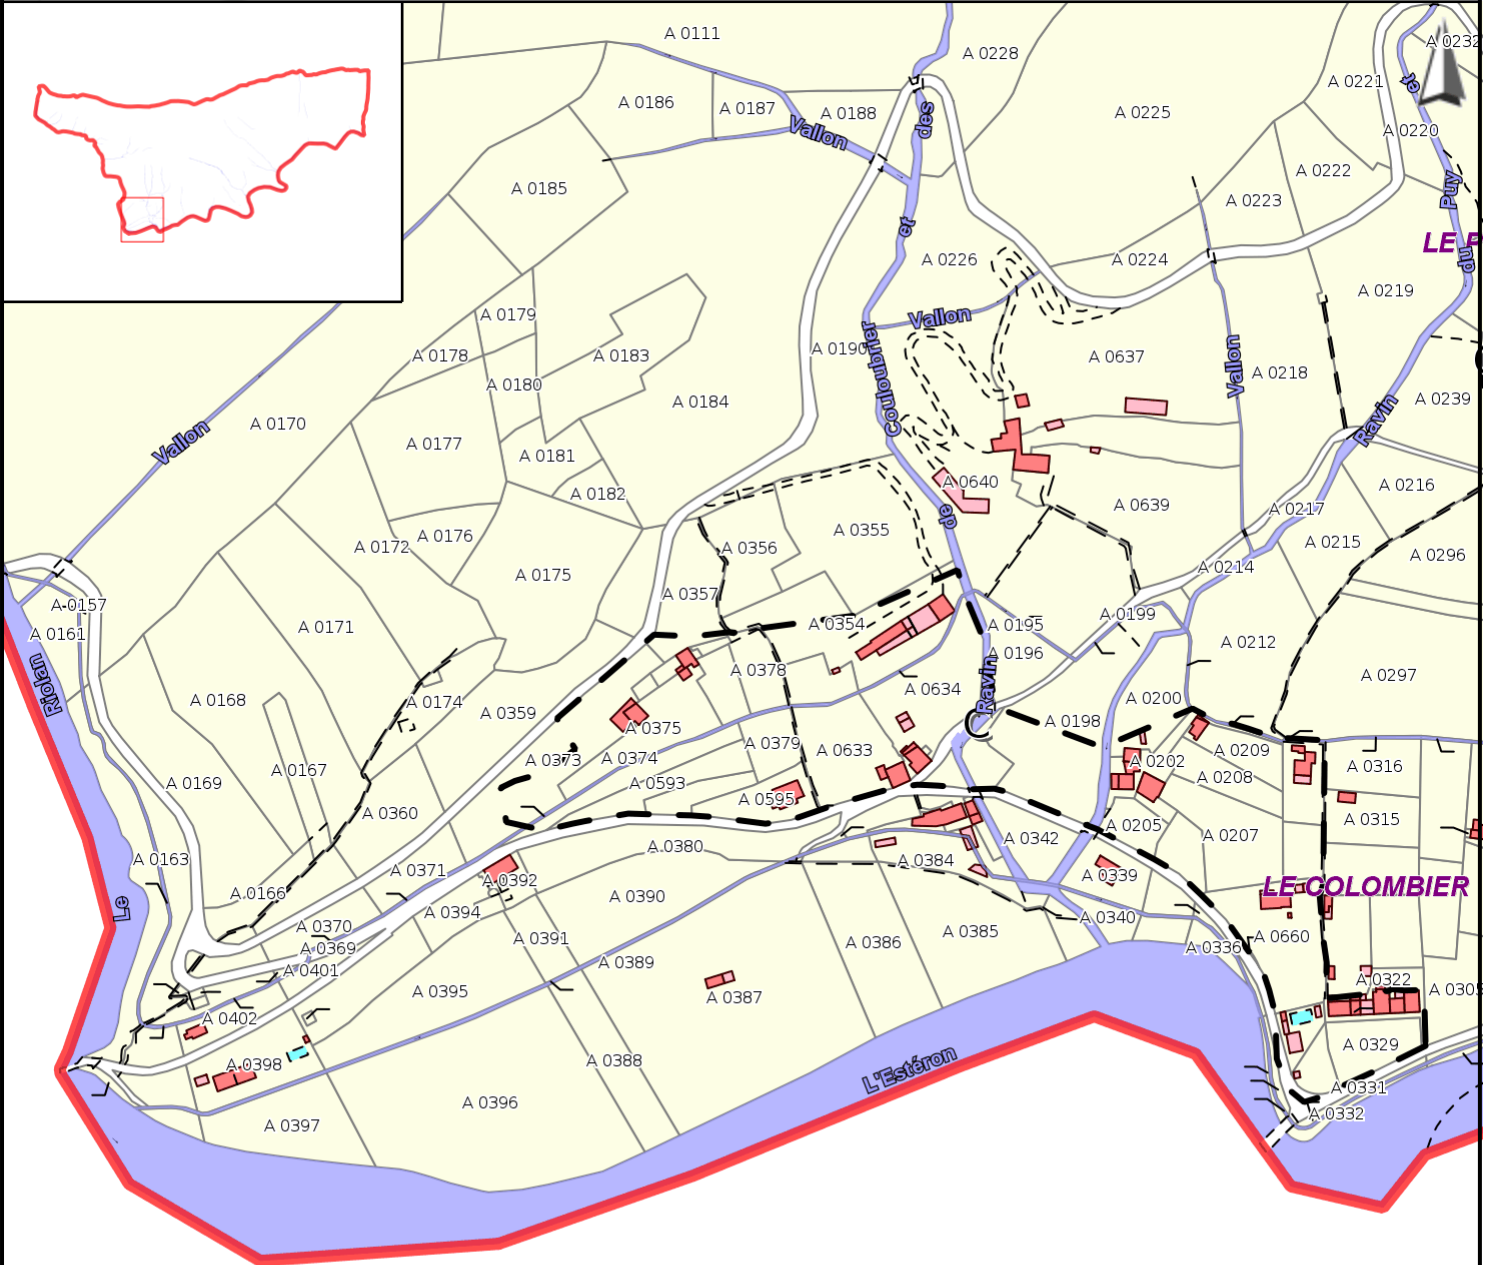

## ZONE LE COLOMBIER

Carte présentée pour information, sans valeur réglementaire.

Échelle 1 : 3000

### Cadastre divers

Communes

 Cours d'eau